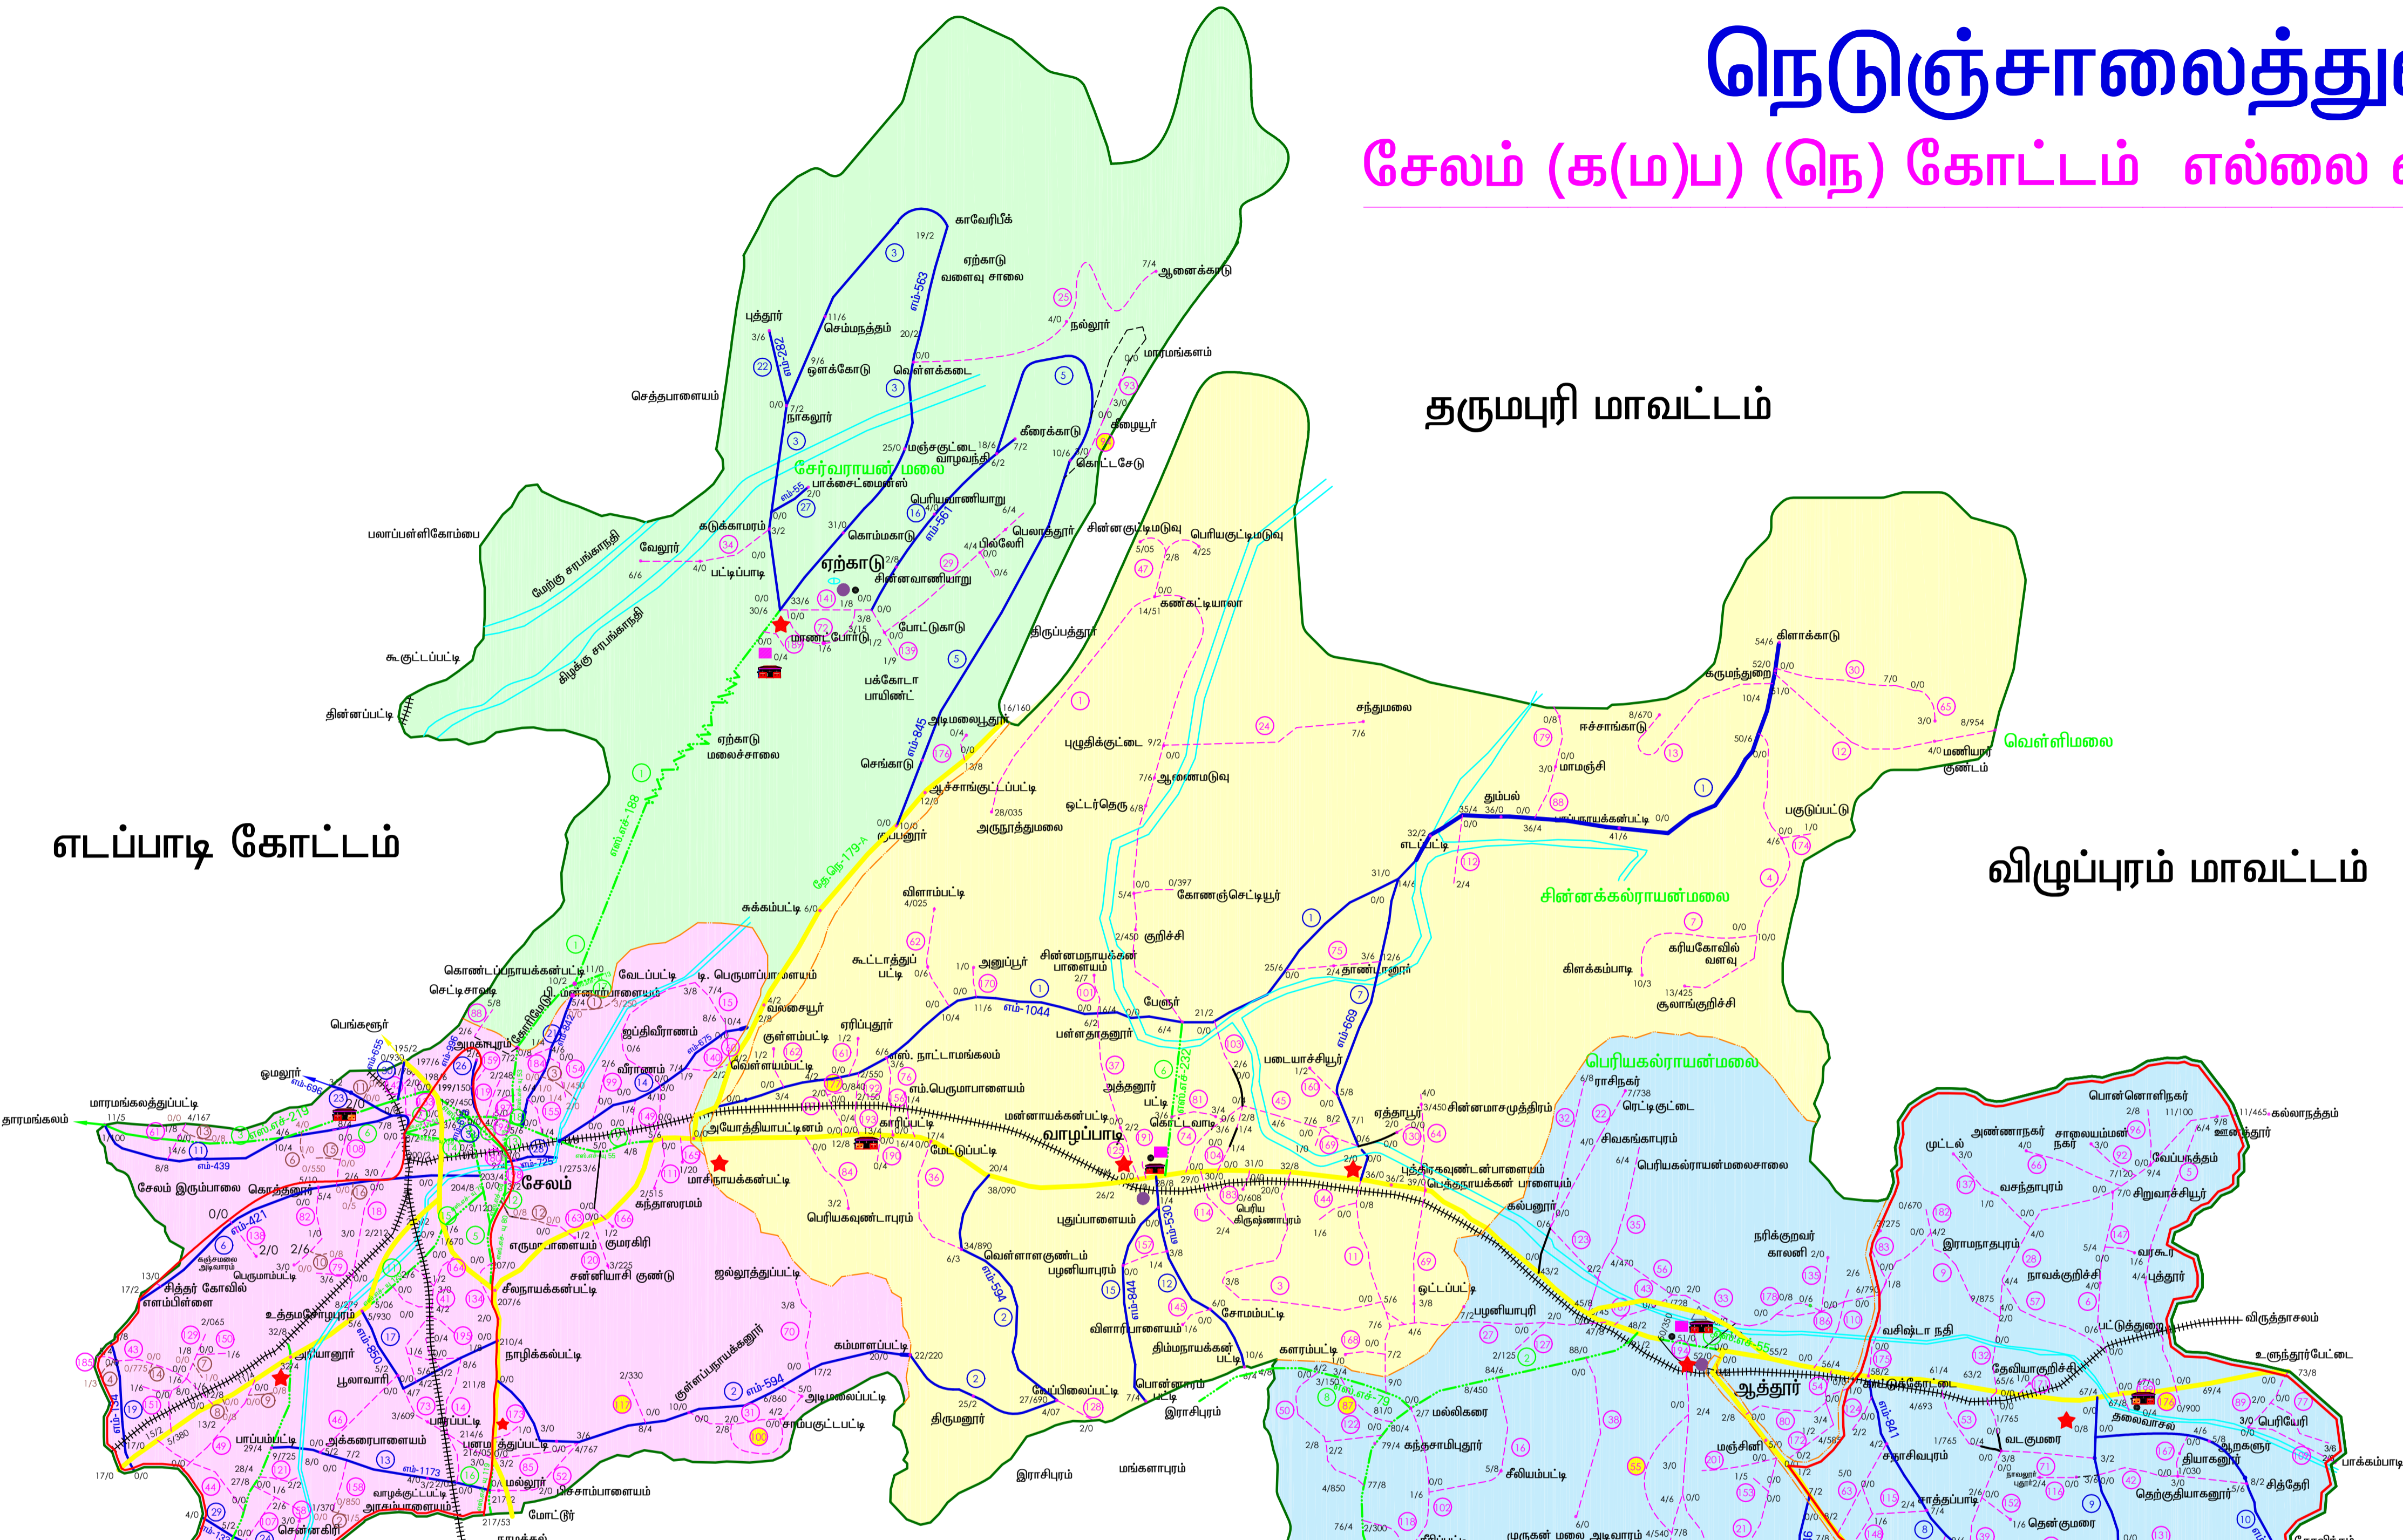

நெடுஞ்சாலைத்துறை

சேலம் (க(ம)ப) (நெ) கோட்டம் எல்லை வரைபடம் - 2019

தருமபுரி மாவட்டம்

வடக்கு

எடப்பாடி கோட்டம்

விழுப்புரம் மாவட்டம்

நாமக்கல் கோட்டம்

திருச்செங்கோடு

பெரம்பலூர் மாவட்டம்

கோட்டப் பொறியாளர் (க(ம)ப) நெடுஞ்சாலை சேலம்.

சேலம் மாநகராட்சி பகுதிகள் பெரிதாக்கப்பட்டுள்ளது (அளவுக்கல்ல)

	தேசிய நெடுஞ்சாலை
	மாநிலச் சாலை
	முக்கிய மாவட்ட சாலை
	இதர மாவட்ட சாலை
	கரும்பு சாலை
	இருப்புப் பாதை
	உட்கோட்ட எல்லை
	பிரிவு அலுவலக எல்லை
	ஊராட்சி ஒன்றிய சாலை
	ஒன்றிய சாலை
	உட்கோட்ட தலைமையிடம்
	வட்டம் (தாலுக்கா)
	ஆறு
	பயணியர் மாளிகை
	ஊராட்சி ஒன்றிய தலைமையிடம்
	பிரிவு அலுவலக தலைமையிடம்
	நகராட்சி தலைமையிடம்
	நகரியம்